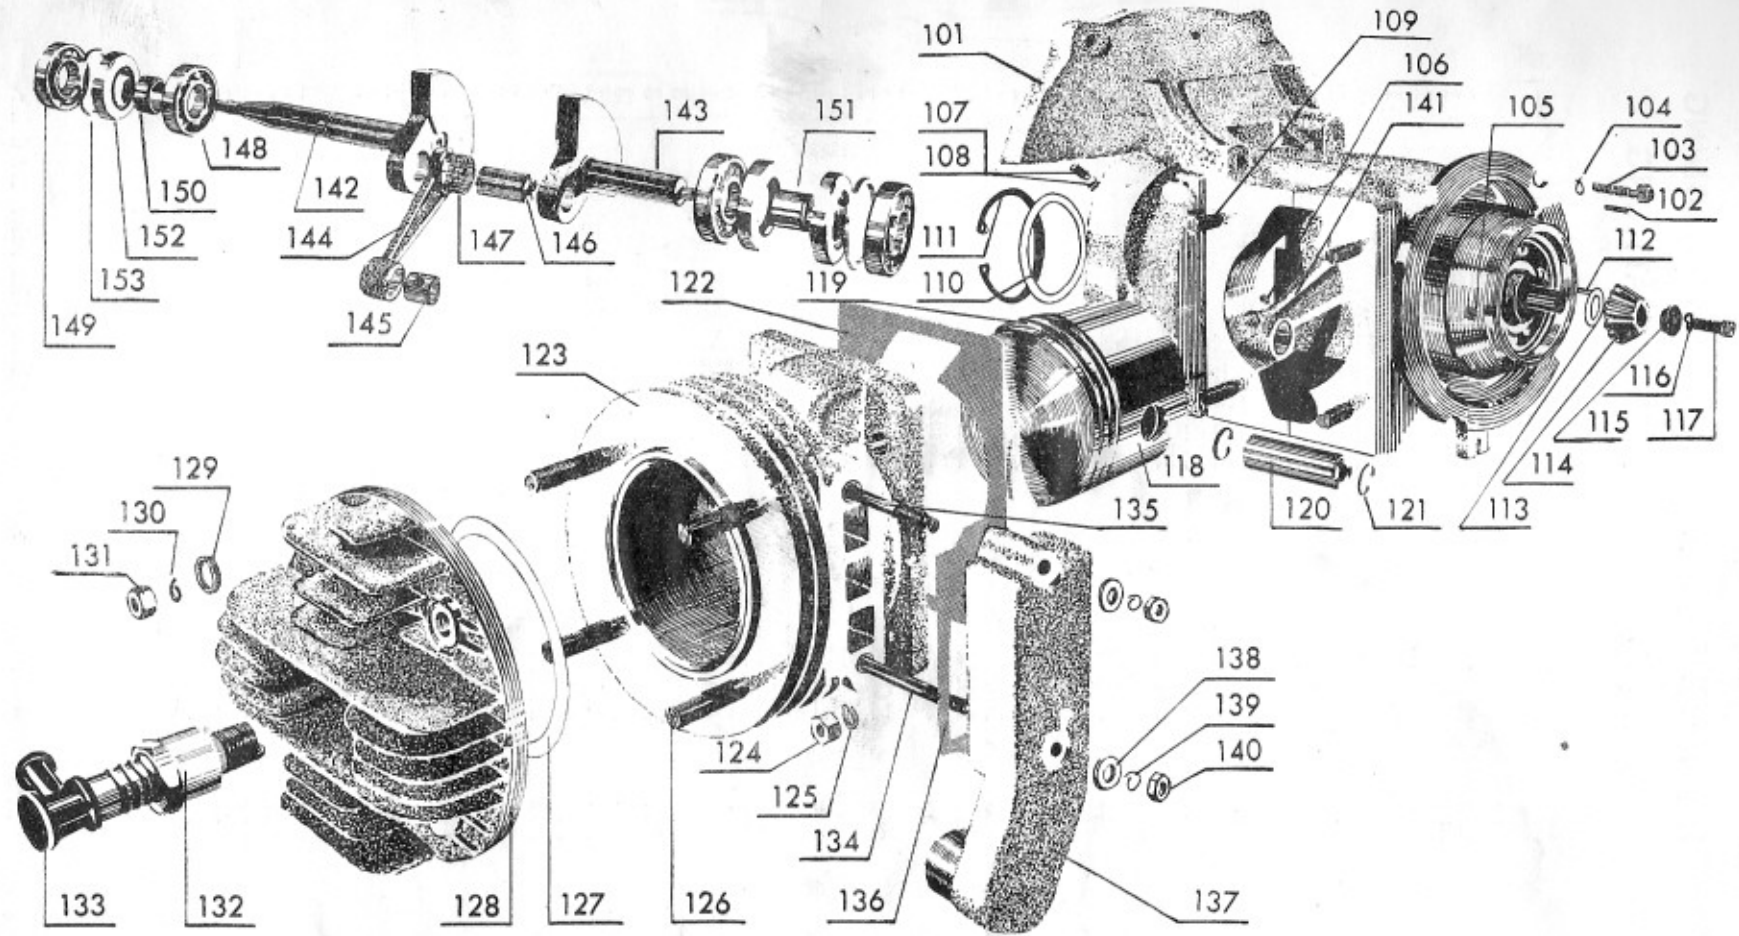

Bild 21

RESERVDIELSLISTA FÖR FÖRGASAREN

F. 3670	Packning 1 mm	F. 4577	Slidrottell	F. 4662	Huvudmunstycke
F. 3671	Bottenpropp	F. 4578	Flottörhållare	F. 4663	Tomgångsmunstycke
F. 3918	Ventilskruv	F. 4580	Fjäderlapp	F. 4672	Stomme
F. 3920	Låsmutter	F. 4582	Låsfjäder	CS. 3x8	skruv
F. 3997	Sil	F. 4586	Packning	CS. 3x16	Regleringsskruv
F. 4005	Slidfjäder	F. 4587	Flottör, kompl.	CS. 4x16	Hopdragn.-skruv
F. 4038	Skruv	F. 4588	Fjäder	FBA. 4,3	Fjäderbricka
F. 4547	Flottörhus	F. 4589	Skruv	CP. 1,5x12	Cyl. Pinne
F. 4569	Slangsockel	F. 4590	Flödare	SP. 1x8	Saxpinne
F. 4570	Ventilnål	F. 4591	Flödarfjäder	nr0- 3/16	Drivnit
F. 4571	Chokeaxel	F. 4602	Cyl. Pinne	KN. 1,7x5	Nit
F. 4572	Chokevred	F. 4603	Packning 0,5 mm		
F. 4574	Chokelucka	F. 4606	Lock		

Tomgångsmunstycken finnas i storlekar: 45, 50, 55, 60

RESERVDELSBILD 100

RESERVDELSBILD 200

RESERVDELSBILD 400

RESERVDELSBILD 500

RESERVDELSBILD 600

RESERVDELSBILD 700