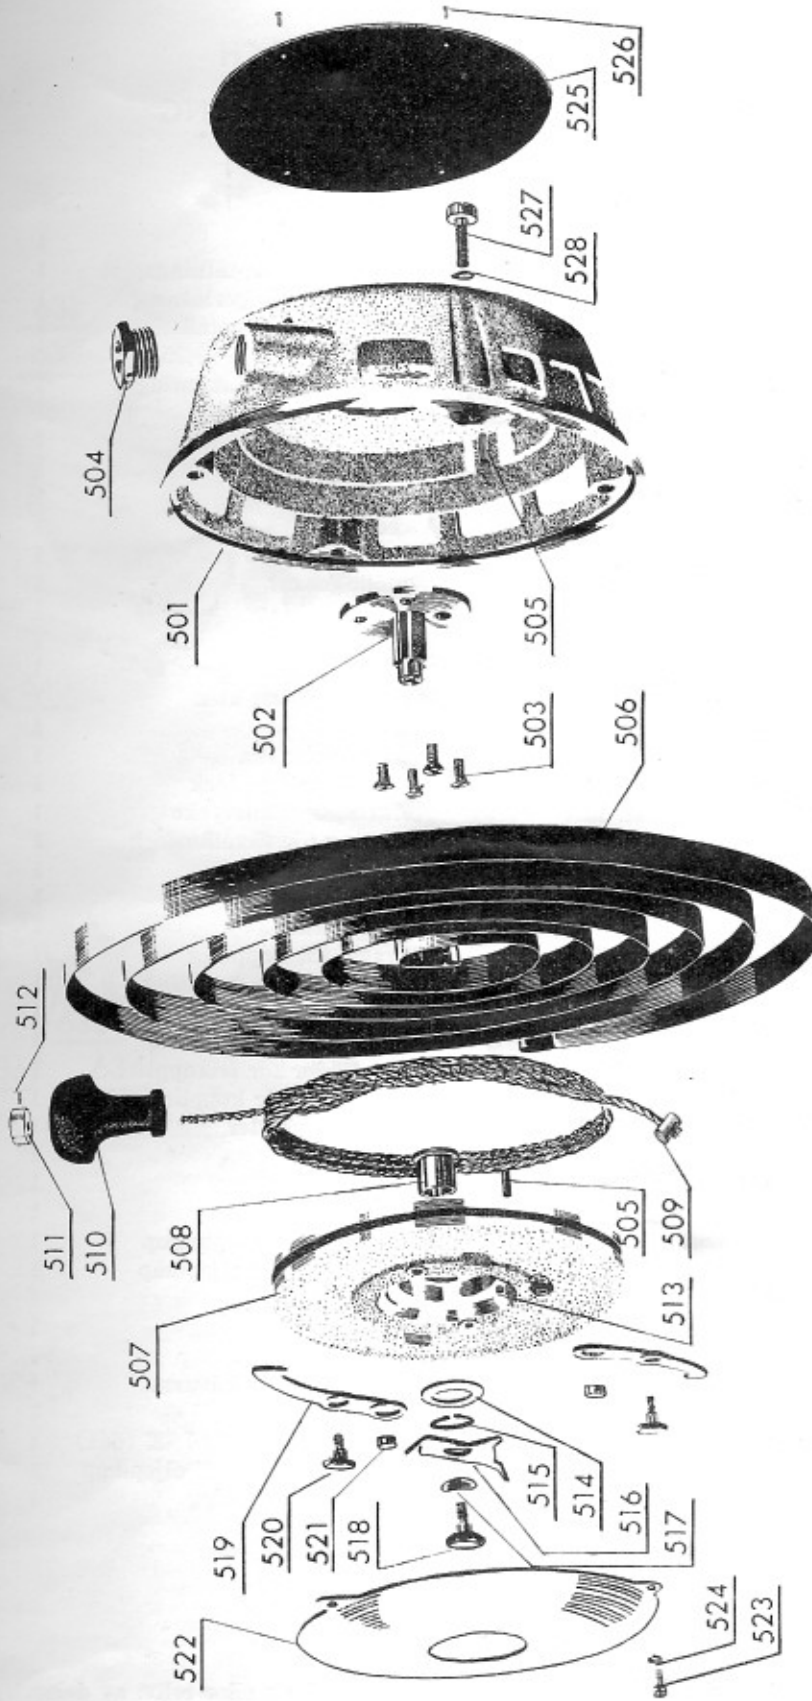

Bild 21

RESERVDIELSLISTA FÖR FÖRGASAREN

F. 3670	Packning 1 mm	F. 4577	Slidrottell	F. 4662	Huvudmunstycke
F. 3671	Bottenpropp	F. 4578	Flottörhållare	F. 4663	Tomgångsmunstycke
F. 3918	Ventilskruv	F. 4580	Fjäderlapp	F. 4672	Stomme
F. 3920	Låsmutter	F. 4582	Låsfjäder	CS. 3x8	skruv
F. 3997	Sil	F. 4586	Packning	CS. 3x16	Regleringsskruv
F. 4005	Slidfjäder	F. 4587	Flottör, kompl.	CS. 4x16	Hopdragn.-skruv
F. 4038	Skruv	F. 4588	Fjäder	FBA. 4,3	Fjäderbricka
F. 4547	Flottörhus	F. 4589	Skruv	CP. 1,5x12	Cyl. Pinne
F. 4569	Slangsockel	F. 4590	Flödare	SP. 1x8	Saxpinne
F. 4570	Ventilnål	F. 4591	Flödarfjäder	nr0- 3/16	Drivnit
F. 4571	Chokeaxel	F. 4602	Cyl. Pinne	KN. 1,7x5	Nit
F. 4572	Chokevred	F. 4603	Packning 0,5 mm		
F. 4574	Chokelucka	F. 4606	Lock		

Tomgångsmunstycken finnas i storlekar: 45, 50, 55, 60

RESERVDELSBILD 100

RESERVDELSBILD 200

RESERVDELSBILD 400

RESERVDELSBILD 500

RESERVDELSBILD 600

RESERVDELSBILD 700