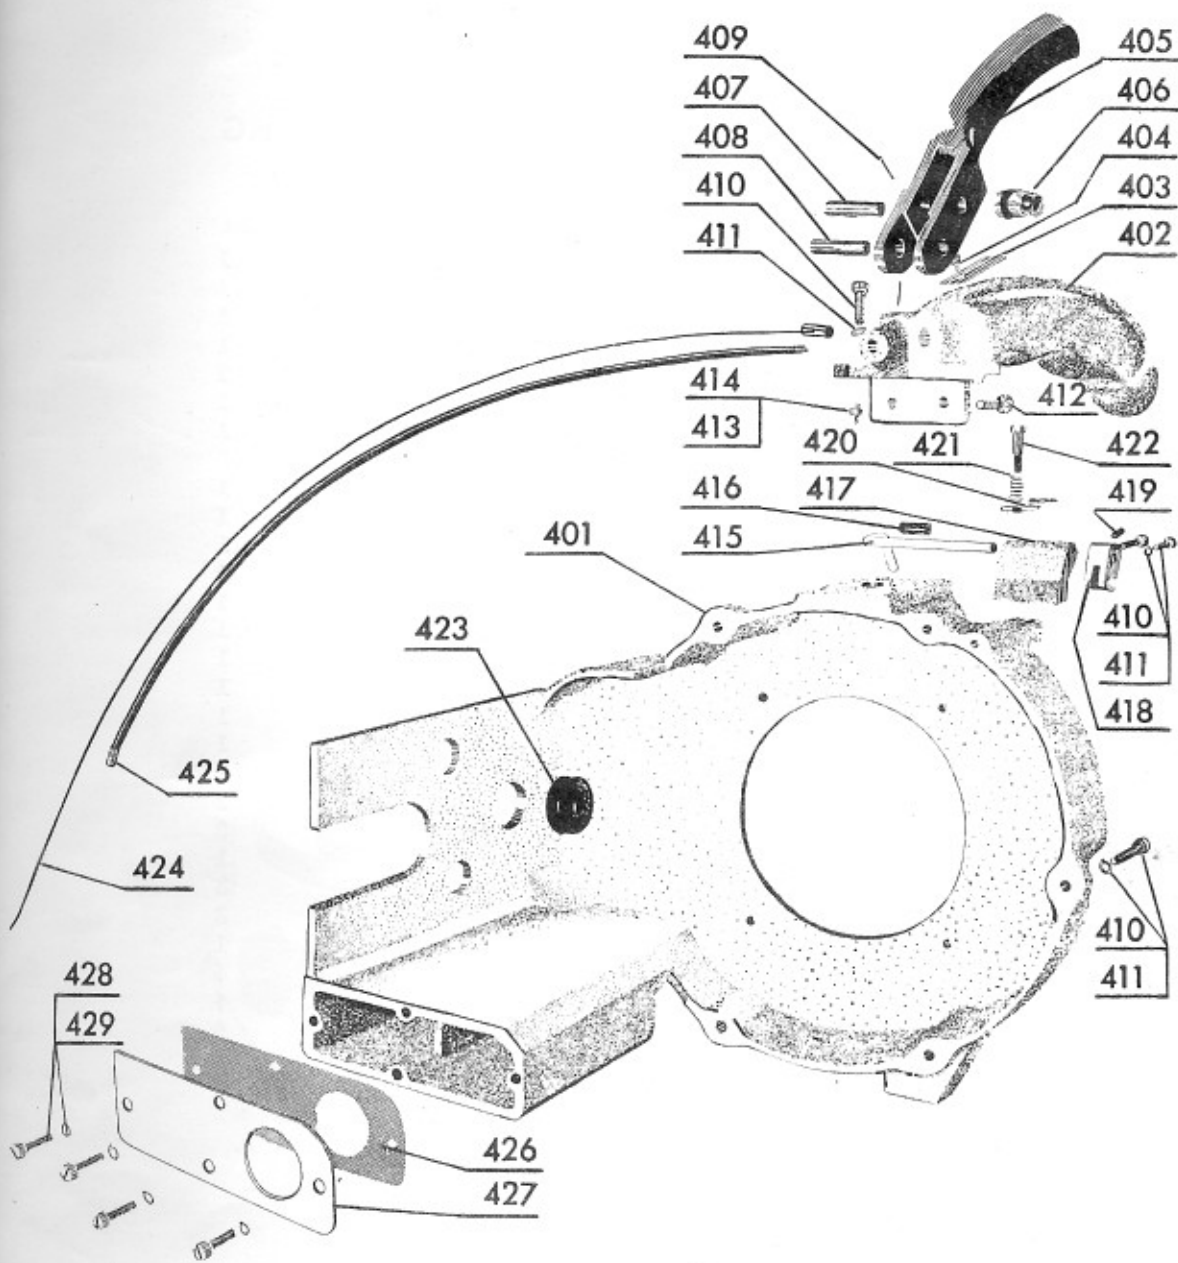

Bild 21

RESERVDIELSLISTA FÖR FÖRGASAREN

F. 3670	Packning 1 mm	F. 4577	Slidrottell	F. 4662	Huvudmunstycke
F. 3671	Bottenpropp	F. 4578	Flottörhållare	F. 4663	Tomgångsmunstycke
F. 3918	Ventilskruv	F. 4580	Fjäderlapp	F. 4672	Stomme
F. 3920	Låsmutter	F. 4582	Låsfjäder	CS. 3x8	skruv
F. 3997	Sil	F. 4586	Packning	CS. 3x16	Regleringsskruv
F. 4005	Slidfjäder	F. 4587	Flottör, kompl.	CS. 4x16	Hopdragn.-skruv
F. 4038	Skruv	F. 4588	Fjäder	FBA. 4,3	Fjäderbricka
F. 4547	Flottörhus	F. 4589	Skruv	CP. 1,5x12	Cyl. Pinne
F. 4569	Slangsockel	F. 4590	Flödare	SP. 1x8	Saxpinne
F. 4570	Ventilnål	F. 4591	Flödarfjäder	nr0- 3/16	Drivnit
F. 4571	Chokeaxel	F. 4602	Cyl. Pinne	KN. 1,7x5	Nit
F. 4572	Chokevred	F. 4603	Packning 0,5 mm		
F. 4574	Chokelucka	F. 4606	Lock		

Tomgångsmunstycken finnas i storlekar: 45, 50, 55, 60

RESERVDELSBILD 100

RESERVDELSBILD 200

RESERVDELSBILD 400

RESERVDELSBILD 500

RESERVDELSBILD 600

RESERVDELSBILD 700