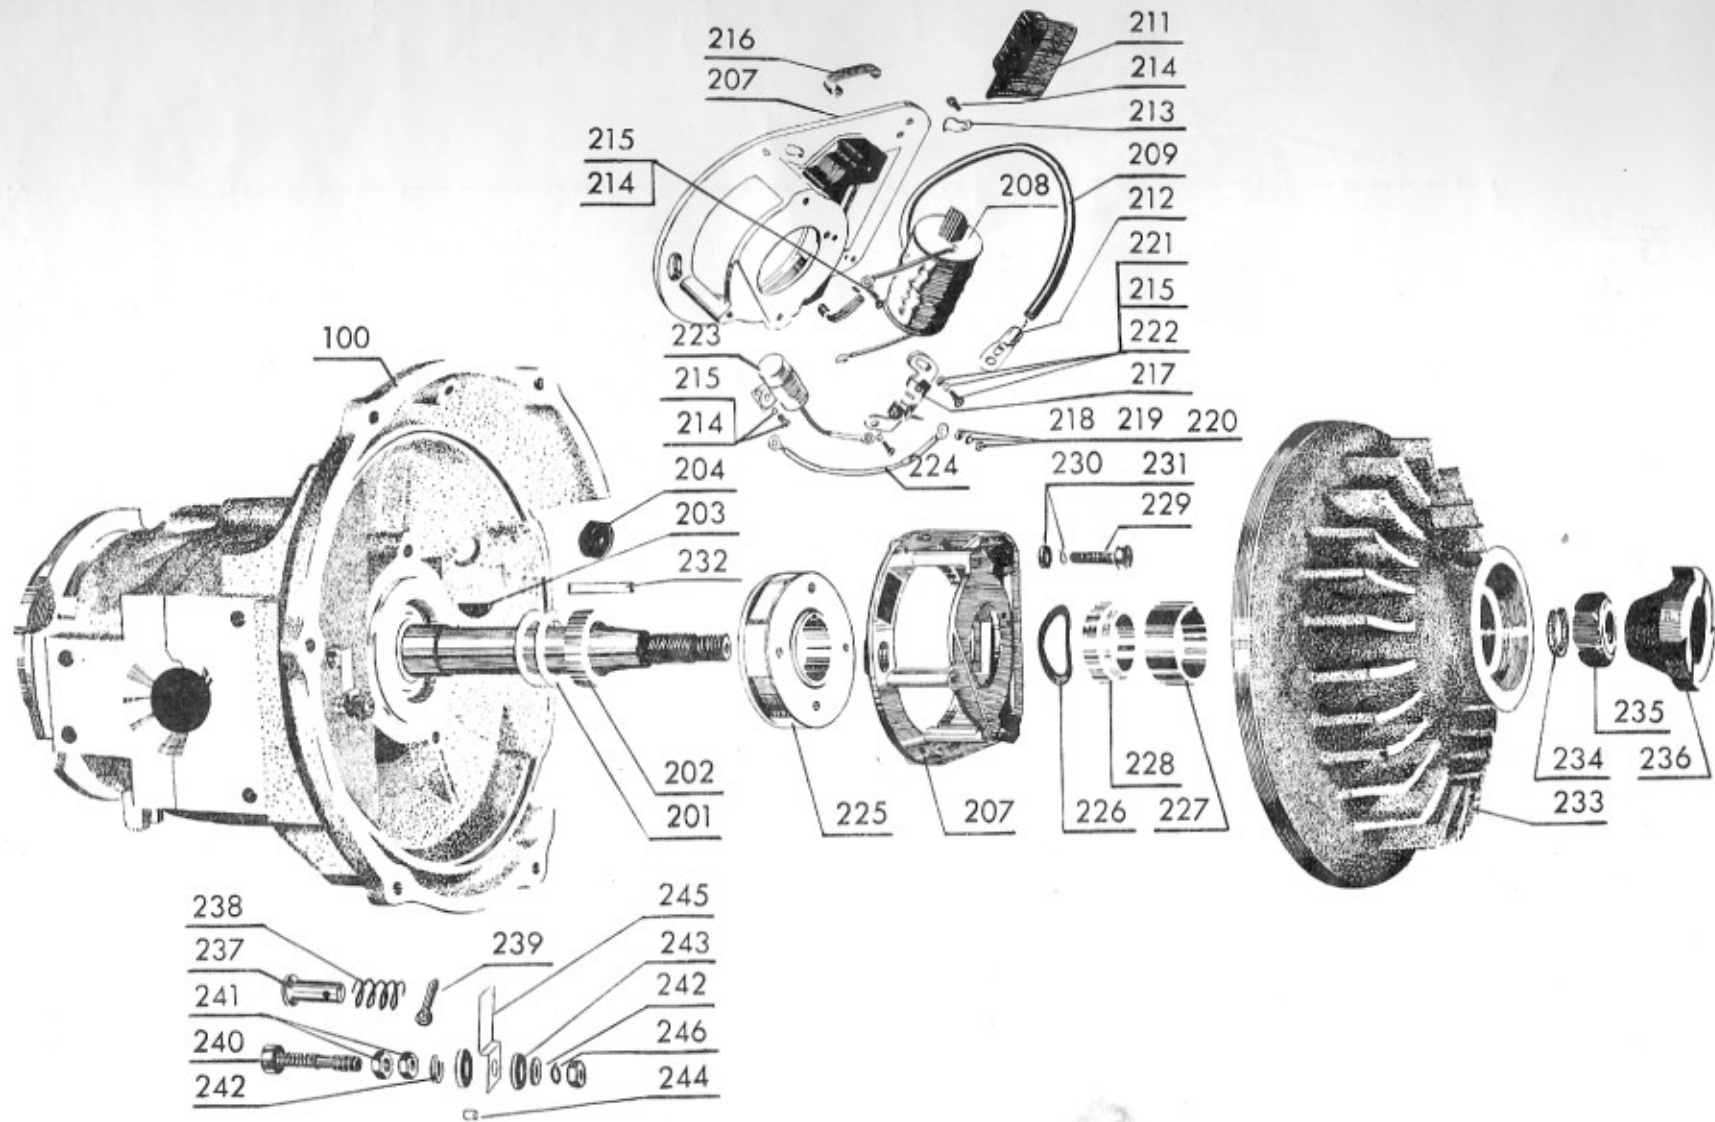

Bild 21

RESERVDIELSLISTA FÖR FÖRGASAREN

F. 3670	Packning 1 mm	F. 4577	Slidrottell	F. 4662	Huvudmunstycke
F. 3671	Bottenpropp	F. 4578	Flottörhållare	F. 4663	Tomgångsmunstycke
F. 3918	Ventilskruv	F. 4580	Fjäderlapp	F. 4672	Stomme
F. 3920	Låsmutter	F. 4582	Låsfjäder	CS. 3x8	skruv
F. 3997	Sil	F. 4586	Packning	CS. 3x16	Regleringsskruv
F. 4005	Slidfjäder	F. 4587	Flottör, kompl.	CS. 4x16	Hopdragn.-skruv
F. 4038	Skruv	F. 4588	Fjäder	FBA. 4,3	Fjäderbricka
F. 4547	Flottörhus	F. 4589	Skruv	CP. 1,5x12	Cyl. Pinne
F. 4569	Slangsockel	F. 4590	Flödare	SP. 1x8	Saxpinne
F. 4570	Ventilnål	F. 4591	Flödarfjäder	nr0- 3/16	Drivnit
F. 4571	Chokeaxel	F. 4602	Cyl. Pinne	KN. 1,7x5	Nit
F. 4572	Chokevred	F. 4603	Packning 0,5 mm		
F. 4574	Chokelucka	F. 4606	Lock		

Tomgångsmunstycken finnas i storlekar: 45, 50, 55, 60

RESERVDELSBILD 100

RESERVDELSBILD 200

RESERVDELSBILD 400

RESERVDELSBILD 500

RESERVDELSBILD 600

RESERVDELSBILD 700