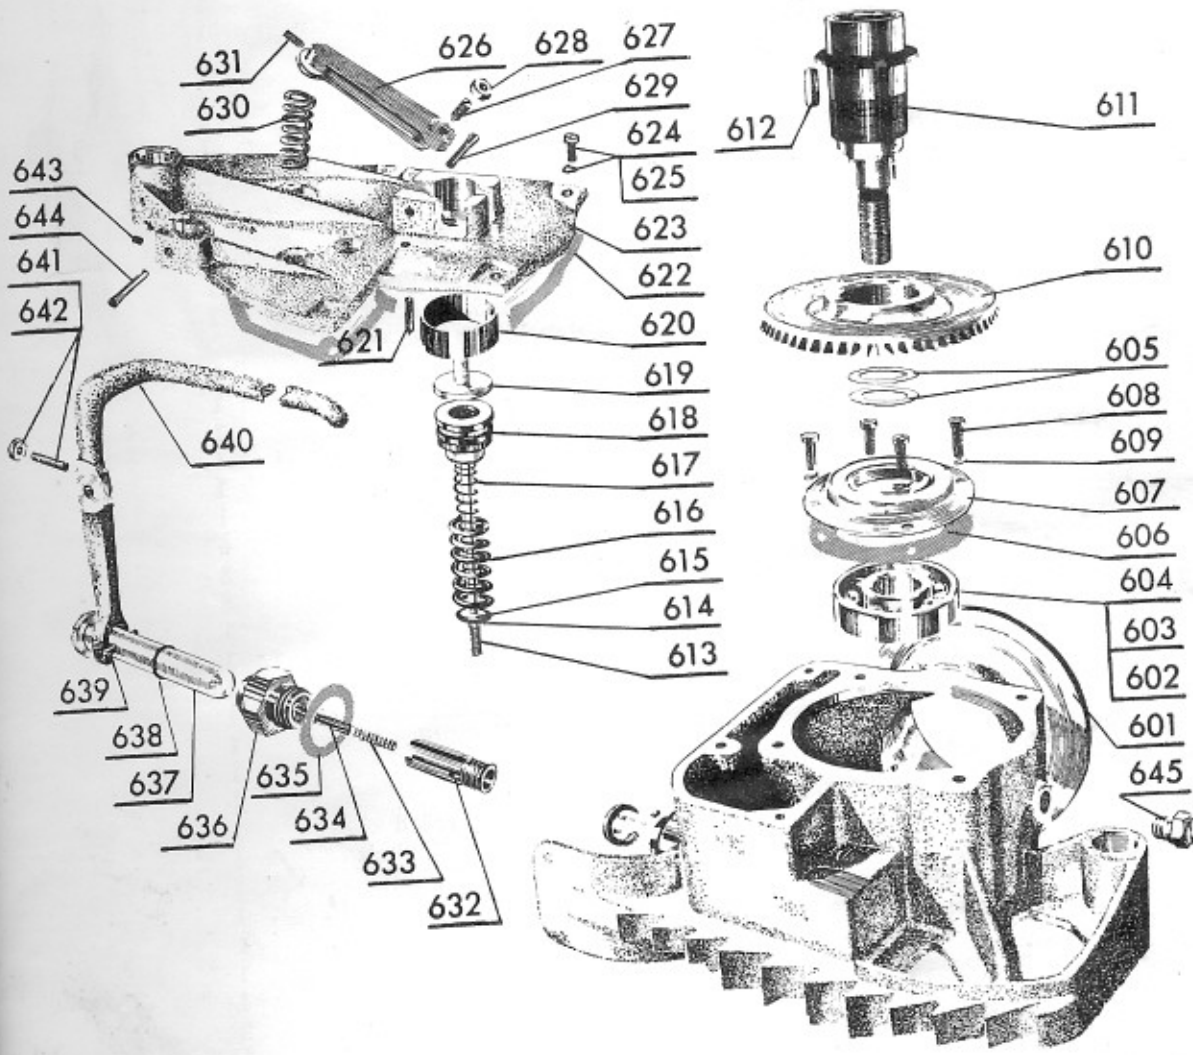

Bild 21

RESERVDIELSLISTA FÖR FÖRGASAREN

F. 3670	Packning 1 mm	F. 4577	Slidrottell	F. 4662	Huvudmunstycke
F. 3671	Bottenpropp	F. 4578	Flottörhållare	F. 4663	Tomgångsmunstycke
F. 3918	Ventilskruv	F. 4580	Fjäderlapp	F. 4672	Stomme
F. 3920	Låsmutter	F. 4582	Låsfjäder	CS. 3x8	skruv
F. 3997	Sil	F. 4586	Packning	CS. 3x16	Regleringsskruv
F. 4005	Slidfjäder	F. 4587	Flottör, kompl.	CS. 4x16	Hopdragn.-skruv
F. 4038	Skruv	F. 4588	Fjäder	FBA. 4,3	Fjäderbricka
F. 4547	Flottörhus	F. 4589	Skruv	CP. 1,5x12	Cyl. Pinne
F. 4569	Slangsockel	F. 4590	Flödare	SP. 1x8	Saxpinne
F. 4570	Ventilnål	F. 4591	Flödarfjäder	nr0- 3/16	Drivnit
F. 4571	Chokeaxel	F. 4602	Cyl. Pinne	KN. 1,7x5	Nit
F. 4572	Chokevred	F. 4603	Packning 0,5 mm		
F. 4574	Chokelucka	F. 4606	Lock		

Tomgångsmunstycken finnas i storlekar: 45, 50, 55, 60

RESERVDELSBILD 100

RESERVDELSBILD 200

RESERVDELSBILD 400

RESERVDELSBILD 500

RESERVDELSBILD 600

RESERVDELSBILD 700