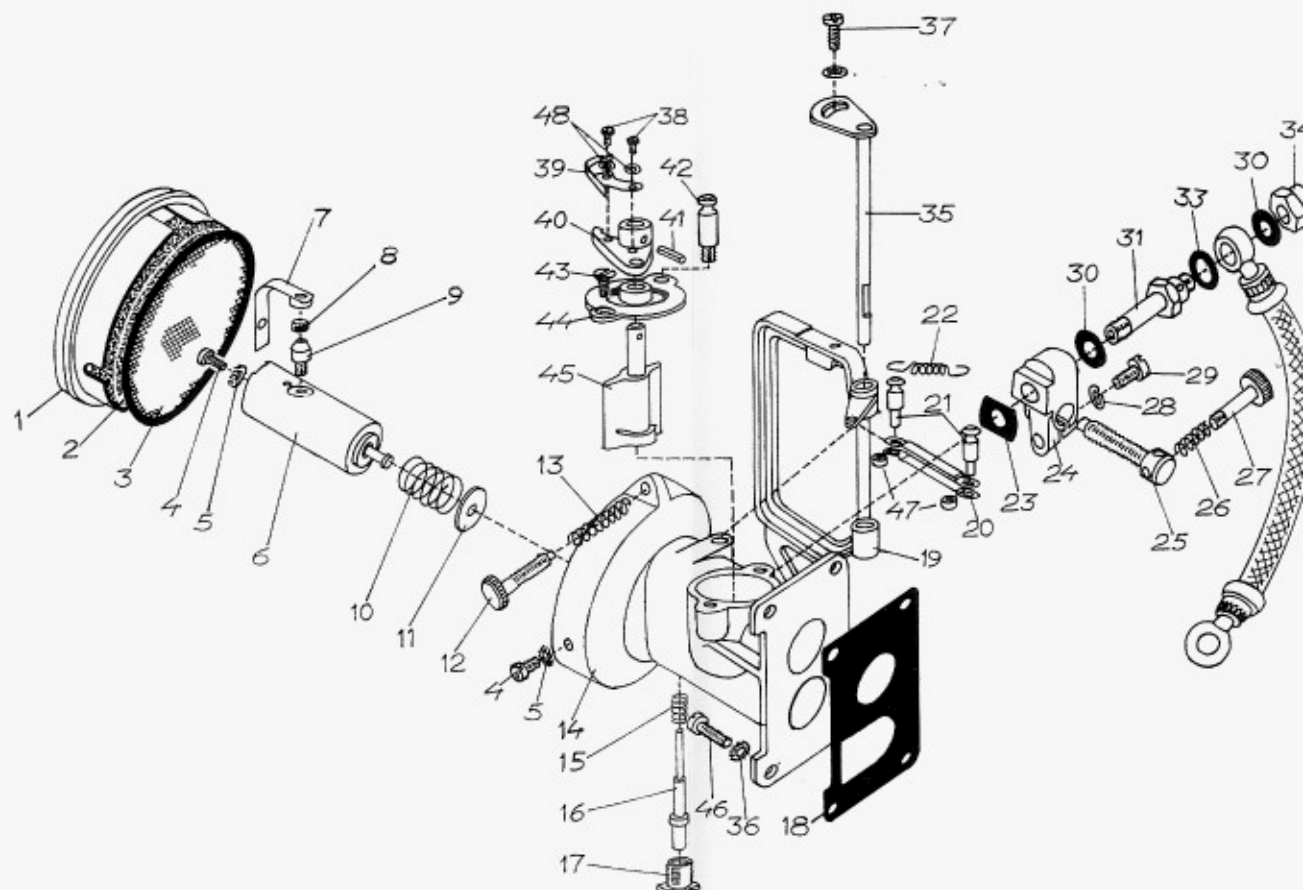

Detaljnummer	
1. Hållare för luftfilter	3626	
2. Luftfilterinsats	3610	2 st
3. Luftfilter	3627	
4. Skruv	0116	3 st ECS 4 x 6
5. Bricka	1772	3 st AZ 4,1
6. Rampfoder med plunge,		
kompl.	8111	(4, 5, 7, 8, 9)
7. Fjäder med gummipackning	2116	
8. Gummipackning	1318	
9. Munstycke	3501	
10. Fjäder	2128	
11. Bricka	1701	
12. Skruv	0210	
13. Fjäder	2132	
14. Pumphus	8008	
15. Fjäder	2110	
16. Snapstång	8600	
17. Förskruvning	0409	
18. Packning	1333	
19. Gasreglage	8404	
20. Länkstång	8413	2 st
21. Nit	0516	2 st
22. Fjäder	2129	
23. Packning	1336	
24. Hållare	0625	
25. Bränslereglerskruv	2606	
26. Fjäder	2122	
27. Skruv	2608	
28. Bricka	1750	FBA 3/16
29. Skruv	0149	ECS 3/16 x 10 h
30. Packning	1337	2 st
31. Slanganslutning	3301	
32. Bränsleslang	3011	
33. Packning	1353	
34. Mutter	0411	
35. Axel	0208	
36. Bricka	1744	4 st AZ 4,9
37. Skruv (se pos. 49)	0121	ECS 3/16 x 8
38. Skruv	0174	2 st ECS M 3 x 5
39. Fjäderhake	0635	
40. Vridsegment med fjäderhake	8313	
41. Spännstift	0553	SS 2 x 10
42. Fjäderfäste	0634	
43. Skruv	0160	FS 4 x 8 h
44. Lager	1559	
45. Trottell	8303	

	Detaljnummer	
46. Skruv	0111	4 st ECS 3/16 x 1/2 h
47. Distanshylsa	3459	2 st
48. Bricka	1710	2 st Sticto A—M 3
49. Bricka (se pos. 37)	1711	Sticto A—M 5