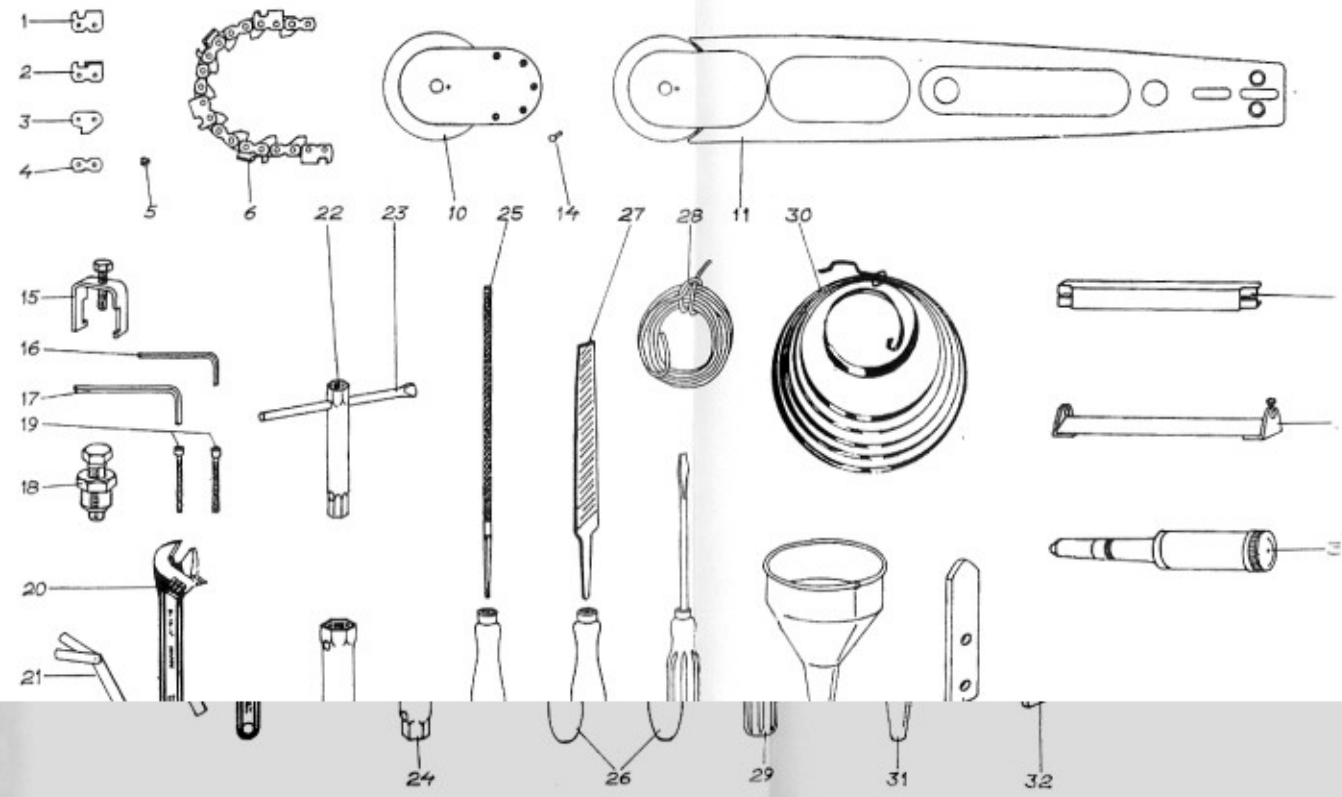

Vid beställning uppge det 4-siffriga detaljnumret

	Detaljnummer	
1. Skoveltand, vänster	5742	
" vänster		
med nit	5742 N	
2. " höger	5743	
3. Drivlänk	5736	
4. Ytterlänk	5740	
" med nit	5740 N	
5. Nit	0513	
6. Kedja för svärd 48-E	5741-60	
7. " " " 60-E	5741-75	
9. Reservdelssats best. av:		
1 x 5750 N		
1 x 5751		
1 x 5752		
2 x 5753		
2 x 5753 N	9670	
10. Trissa med täckplåtar,		
kompl. med nit	5813	
11. Svärd	5817-48-E	
12. " "	5817-60-E	
14. Nit	0527	
16. Unbrako-nyckel	9040	W 5
17. Unbrako-nyckel	9041	M 25
18. Avdragare för magnet	9121	
19. Skruv för demont. av		
koppl.nav	0173	2 st EC6S 3/16 x 1.3/4 h
20. Skiftnyckel	9020	
21. Magnetmått	9182	
22. Hylsnyckel	9037	NV 11/13
23. Vridpinne	9039	
24. Hylsnyckel	9038	NV 17/21
25. Cylindertek. f. 22	9001	Ø 6 mm.
26. Filskaft	9060	
27. Planfil	9000	6"
28. Startlina	6504	
29. Skruvmejsel	9010	Ø 7 x 130
30. Magnapullfjäder	2127	
31. Påfyllningstratt	9101	
32. Nyckel till kedjedrivhjul	9052	
33. Filmall till ryttare	9163	
34. Filhållare	9161	Extra tillbehör
35. Trycksmörjspruta	9152	

	Detaljnummer
37. Verktygspåse	9200
38. Sägemballage, wellpappkartong	9209
39. Sägemballage, trälåda	9208
40. Filvinkelmall	9166
41. Specialolja f. Växellåda	9813