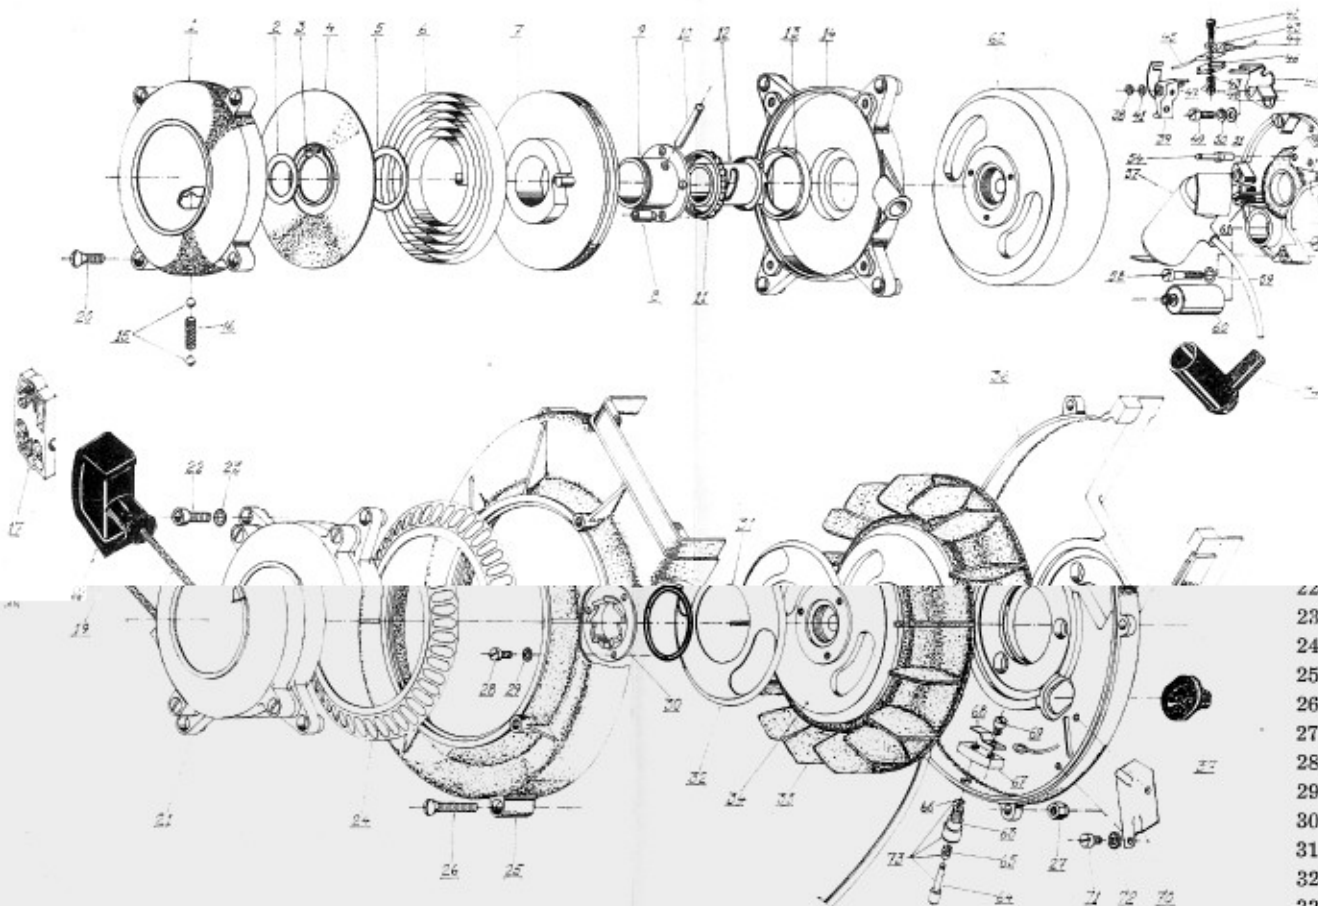

Skruv	0138	4 st ECS W 3/16 x 7/8
Bricka	1773	4 st AZ 4,9
Galler	3625	
Fläktkåpa Ö.	6018	Blå
Skruv	0164	4 st KFS M5 x 31
Mutter	0305	4 st Nyloc M5
Skruv	0167	3 st ECS 4 x 8
Bricka	1772	3 st AZ 4,1
Kopplingsklo U.	6453	
Fjädering	1752	
Lock	6224	
Fläkthjul	6131*	
Magnetapp. — kompl. med fläkthjul	6201	Stefa E75 — 112
Fläktkåpa U.	6019	Blå
Kabelgenomföring	1205	
Bricka	1406	Stefa 24434
Kontaktarm	3827	Stefa 28185
Kontakthållare	3828	Stefa 28119
40. Brytare, kompl.	3825	Stefa 28162,01
Bricka	1823	Stefa 25823
Skruv	0128	Cs 3 x 8
Bricka	1824	2 st Stefa 11811
Kortslutningskabel	3808	Stefa 28316
Kondensator-kabel	3802	Stefa 24854. 01