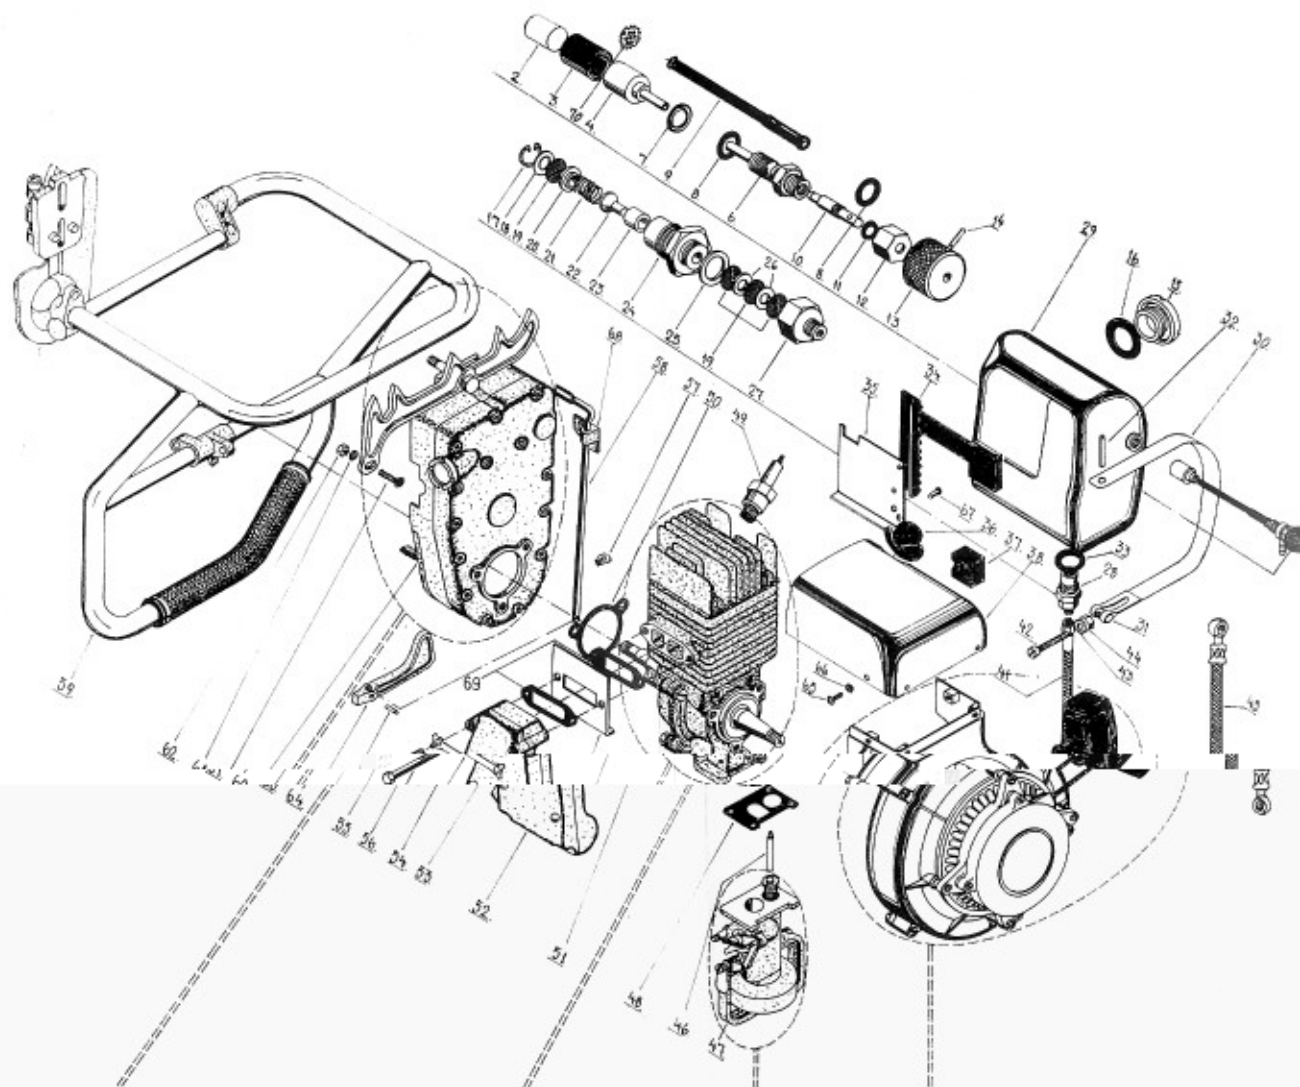

Detaljnummer

1.	Bränslekran, kompl.	3703	
2.	Bensinfilter	3611	
3.	Gummiskydd	1202	
4.	Löd	7114	
5.	Löd kompl.	7115	
6.	Hus för tankkran	7514	
7.	O-ring	1447	IR 9,25 x 1,78
8.	Packning	1350	2 st
9.	Lödslang	3000	
10.	Ventilspindel	7724	
11.	O-ring	1448	IR 5,28 x 1,78
12.	Överfallsmutter	0410	
13.	Vred till tankkran	7723	
14.	Spännstift	0552	SS 2,5 x 12
15.	Tanklock	7021	
16.	Packning	1354	
17.	Låsring	1403	
18.	Packning	1707	2 st
19.	Filter	3648	4 st
20.	Stoppbricka	1708	
21.	Fjäder	2123	
22.	Ventilkägla	2002	
23.	Ventilgummi	3007	
24.	Ventilhus	7513	
25.	Packning	1323	
26.	"	1313	2 st
27.	Silhus, yttre	8506	
28.	Backventil, kompl.	7503	
29.	Bränsletank	7011	Blå
30.	Spännband med tapp	0645	
31.	Tapp till spännband	0810	
32.	Låspinne	0542	
33.	Packning	1309	
34.	Tankunderlägg	1351	
35.	Täckplåt	6022	
36.	Gummitätning	1204	
37.	Tankunderlägg	1352	
38.	Cylindertoppshuv	6020	Blå
41.	Truckslang	3013	
42.	Skruv	0172	ECS W 3/16 x 30 h
43.	Bricka	1744	AZ 4,9
44.	Mutter	0321	B6M W 3/16
45.	Bränsleslang, kompl.	3011	
46.	Stötare	0555	
47.	Insprutningspump, kompl.	8003	
48.	Packning	1333	
49.	Tändstift	3902 A	(KLG F70)
50.	Packning	1348	
51.	Täckplåt	6021	
52.	Ljuddämpare	7201	
53.	Låsbleck	1857	
54.	Skruv	0165	2 st B6LS W ¼ x 50
55.	Arm	8403	
56.	Stift	0556	SS 2 x 14
57.	Seeger-G-säkring	1610	G 6 x 1
58.	Axel	2201	
59.	Motorram, kompl.	7302	
60.	Skruv	0100	ECS W ¼ x 22 h
61.	Bricka	1709	Stickto B — M6
62.	Mutter	0328	Nyloc W ¼

Vid beställning uppge det 4-siffriga detaljnumret

Växelhus och
koppling

Vevparti och
cylinder

Insprutnings-
pump

Fläkt, magnet
och magnapull

Detaljnummer

Detaljnummer

63.	Svärdspännare, kompl.	5900		68.	Lager	1567
64.	Växelhus, kompl.	5002		69.	Packning	1346 2 st
65.	Skruv	0124	4 st ECS 4 x 12 h	70.	Bricka	3641
66.	Bricka	1712	4 st B-M4	71.	Bricka (tillh. pos. 54)	1820 2 st BRB 6,4 x 14
67.	Nit	0511	2 st KN 2 x 8